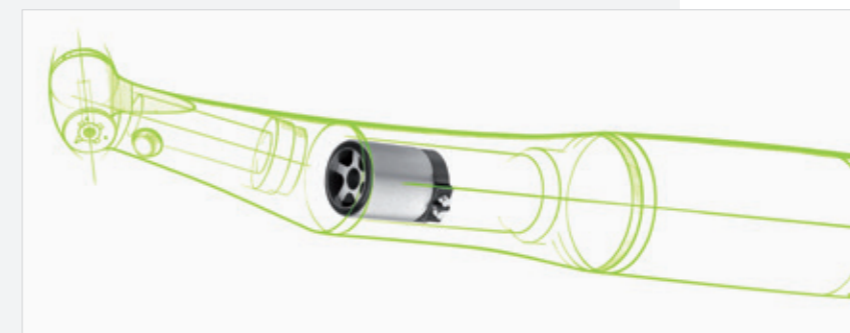

Totalmente independente

Qualidade da luz do dia em qualquer equipo odontológico e sem investimento adicional, graças ao gerador de LED integrado.