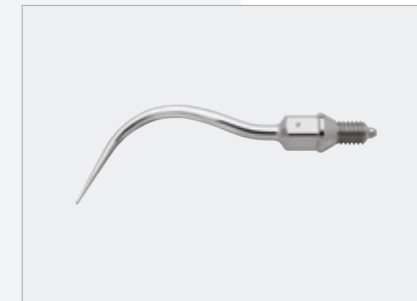

Punte per parodontologia 2APr, 2API

Punta per la rimozione di depositi subgingivali. Disponibile con curvatura a destra o a sinistra.