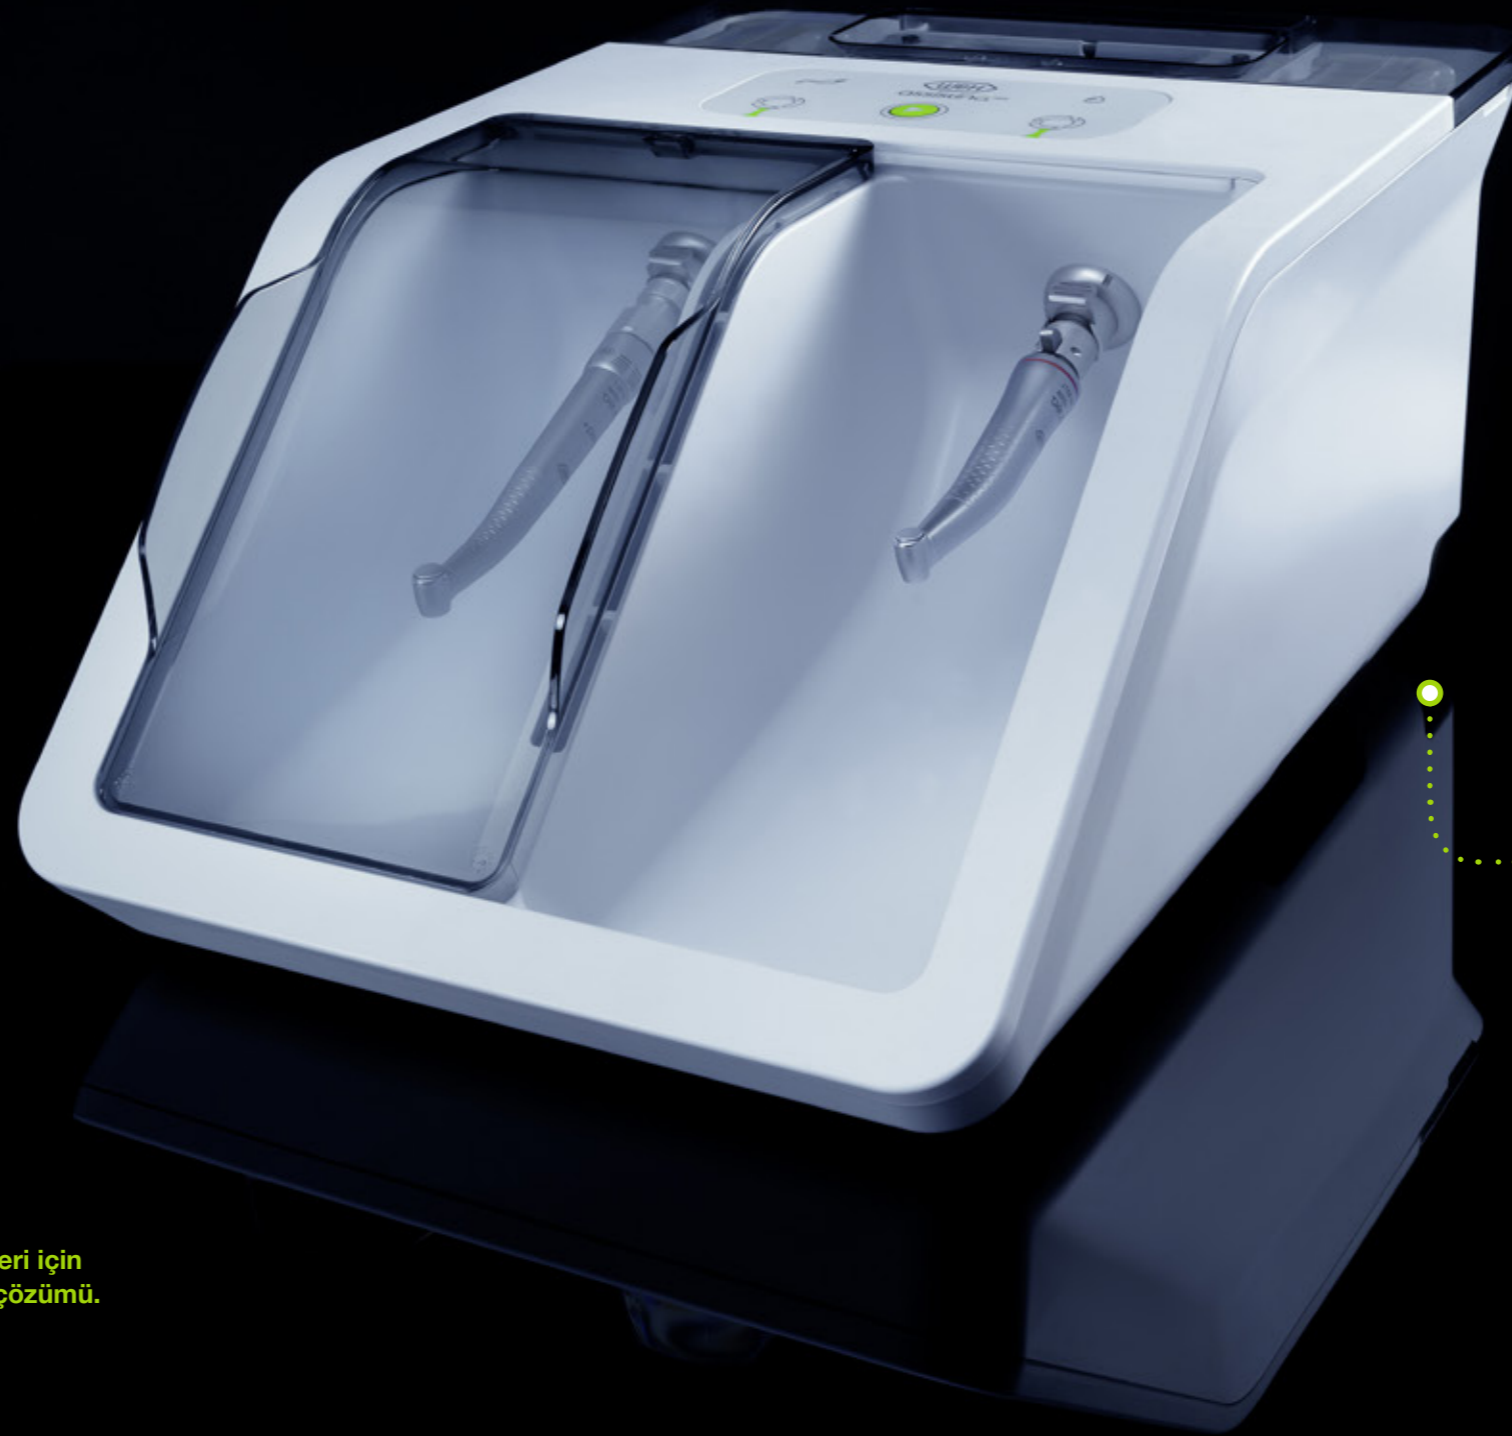

Quick Connect by W&H ile Assistina Twin

W&H Assistina Twin, bakım cihazları arasında eşsizdir: Yenilikçi iki hazneli sistemi ve rekor sürede yağ bakımıyla bu çevre dostu bakım seti sizi kullanım ömrü boyunca çok memnun edecek.

Assistina Twin, şimdi yenilikçi bir adaptör çözümü ile donatıldı: **Quick Connect by W&H**. Bu adaptör sistemi, günlük uygulamalarınızda size daha fazla avantaj sunar.

Quick. Click. Check.

Kolay kullanım

Kilit açma düğmesiyle transmisyon aletleri daha kolay ve daha hızlı takılır ve çıkarılır.

Daha hızlı adaptör değişimi

Optimal hazırlık sayesinde: Farklı adaptörler bakım işlemi öncesinde ve sırasında cihazın dışında hazırlanabilir.

Daha fazla esneklik

Gerçekten ihtiyacınız olan adaptörleri bir araya getirin.

İyileştirilmiş çalışma süreçleri